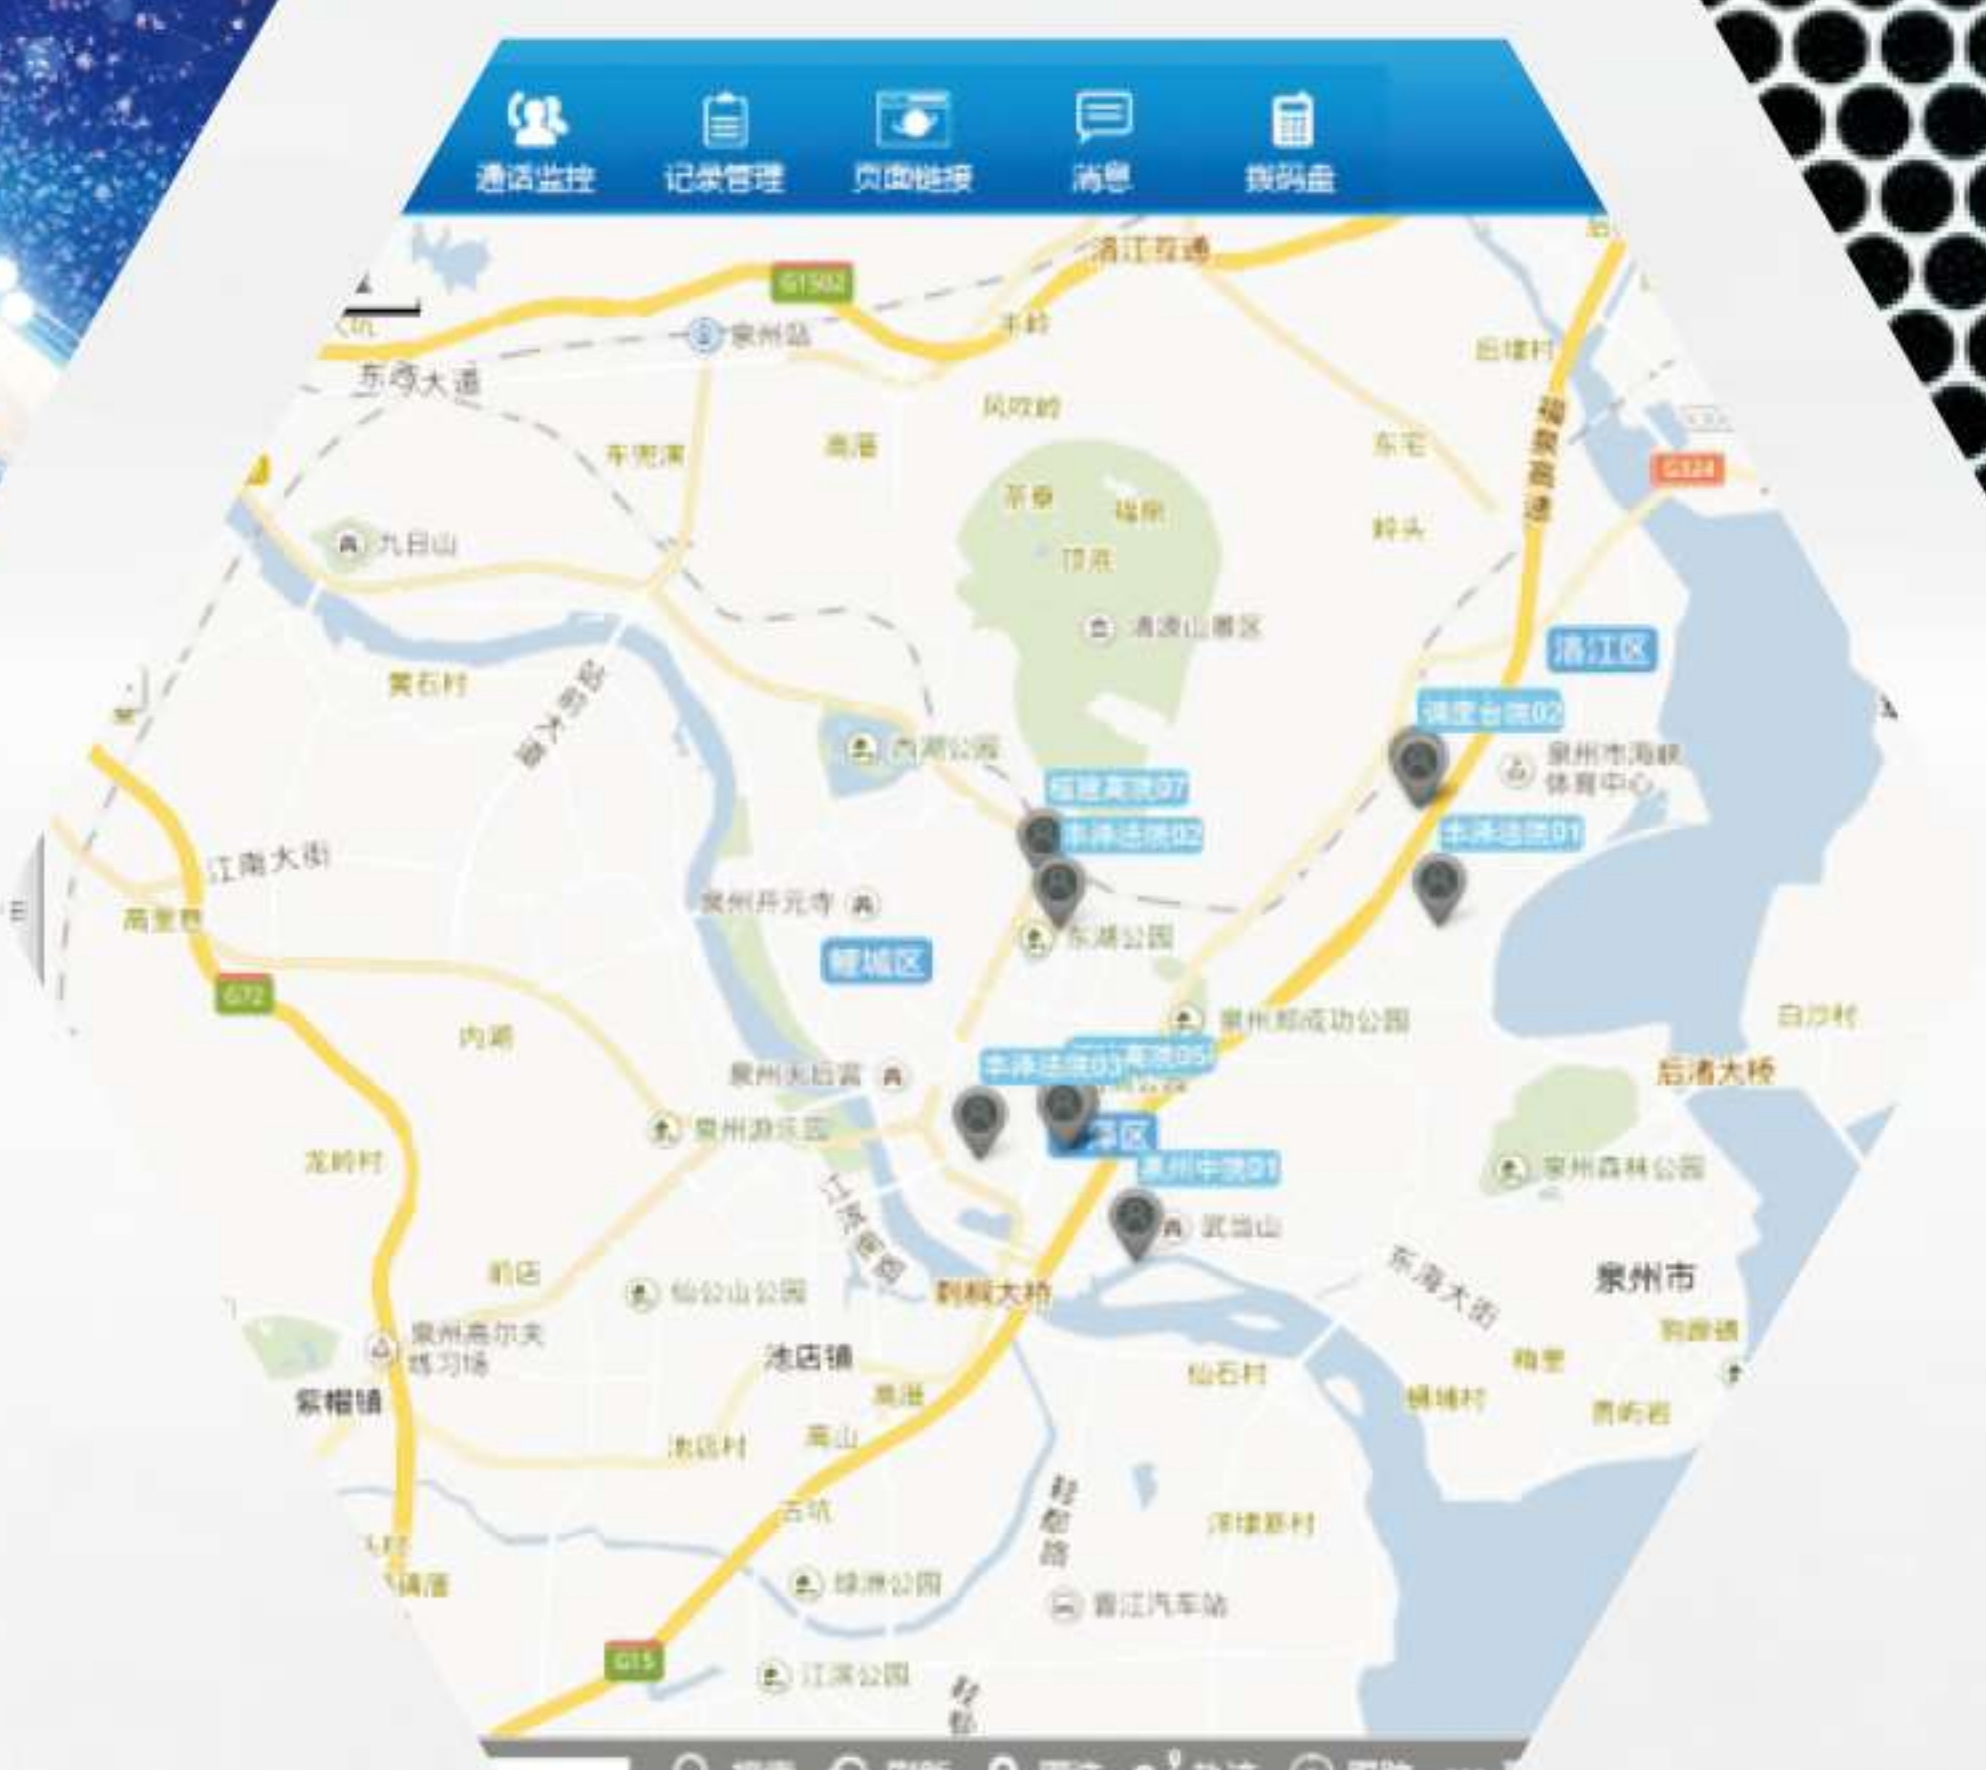

一键报警

IP68防护

4G全网通

专业音腔

调度