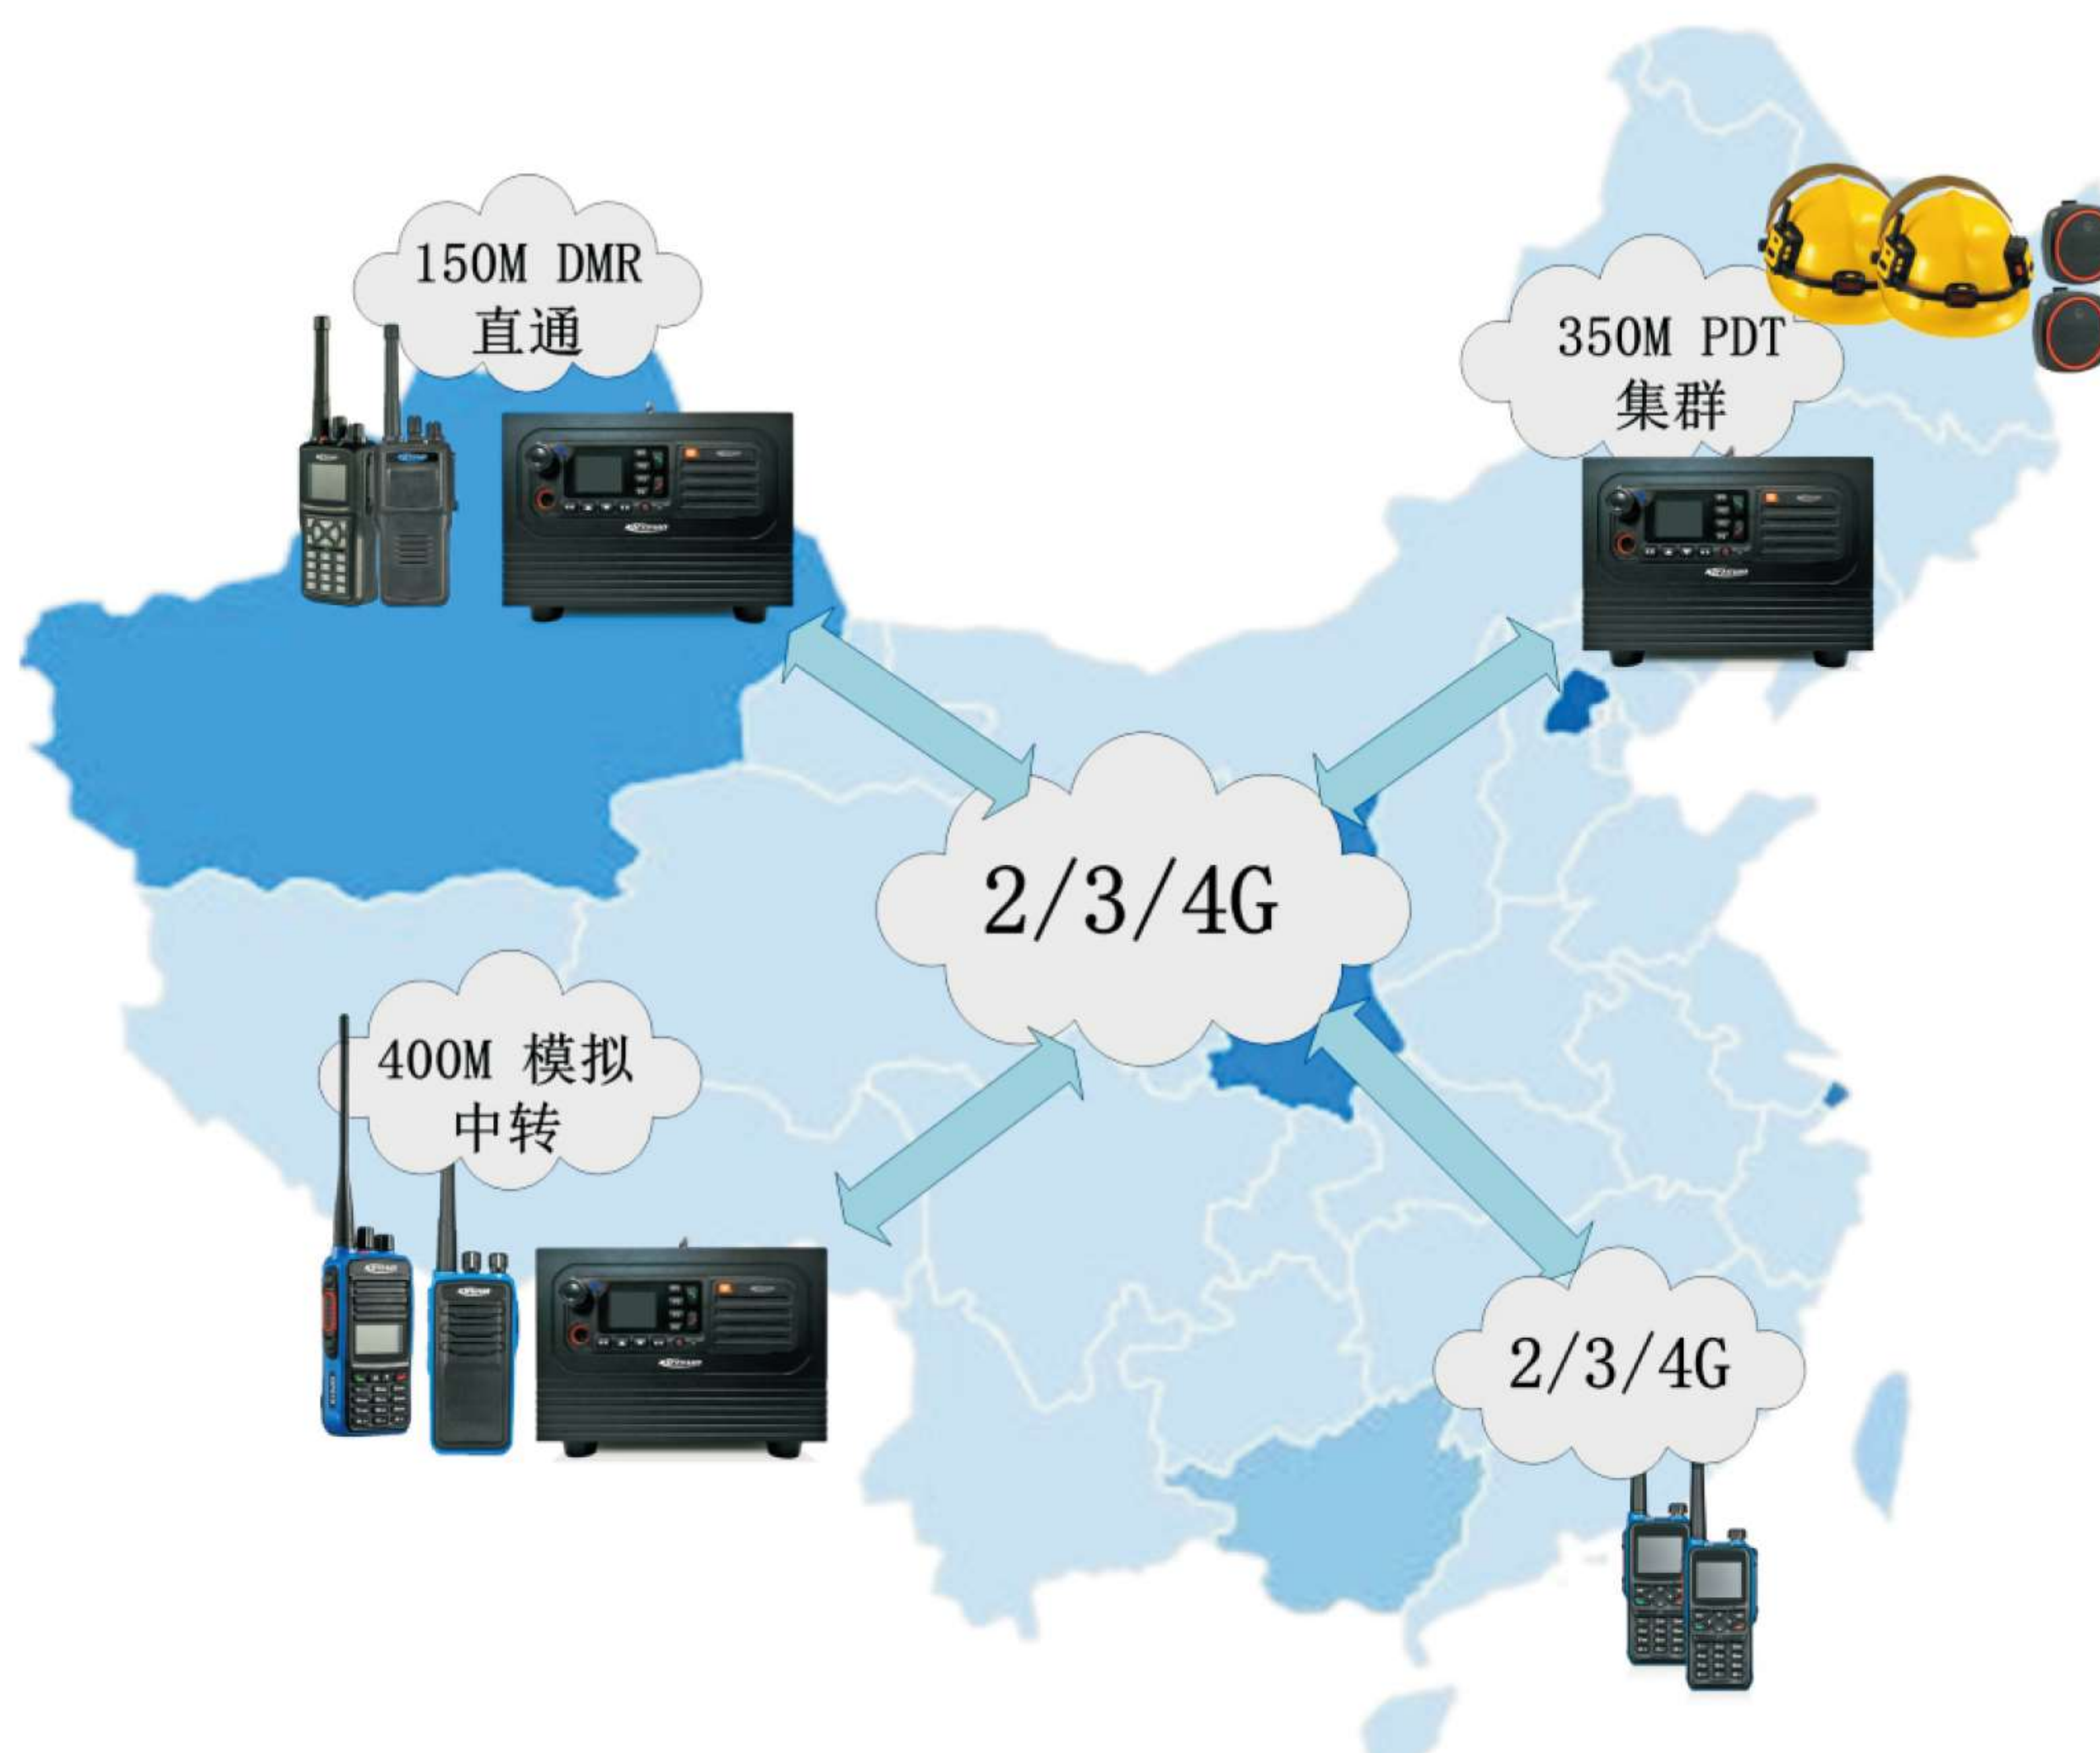

主要功能

◆ PTT服务

4G全网通，支持公网下全呼、组呼、个呼等语言功能；

◆ 高级信令服务

支持遥晕、遥毙、唤醒等专业对讲机功能；

◆ 支持蓝牙、WiFi

内置蓝牙、WiFi模块，支持各种蓝牙、WiFi功能扩展；

◆ GPS/BD双定位系统

内置高灵敏度GPS/BD模块,支持定位信息查询；

◆ 安全保障

内置加速度传感器，支持倒放功能；独立紧急报警按键设计，报警更便捷，提升用户安全保障；

◆ 调度功能

结合调度软件，可实现GPS定位轨迹回放，录音回放。

解决方案

- 实现不同区域互联互通，无论区域多远，只要有2/3/4G信号或WiFi网络的区域
- 实现不同频段或不同频率互联互通，136-174MHz，350-400MHz，400-470MHz等频段
- 实现不同制式对讲机设备互联互通，模拟、DMR、PDT等制式
- 实现不同工作模式对讲设备互联互通，直通、中转、集群等模式
- 实现不同品牌对讲设备互联互通，科立讯、海能达、摩托罗拉、建伍等品牌